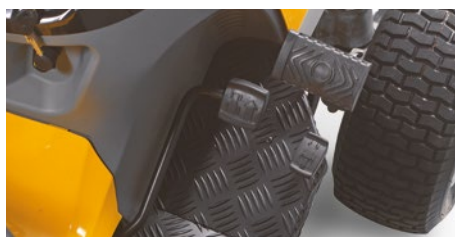

Všechny traktory STIGA mají hydrostatickou převodovku. Jednoduchým sešlápnutím pedálu plynule měníte pojezdovou rychlost vpřed nebo vzad.