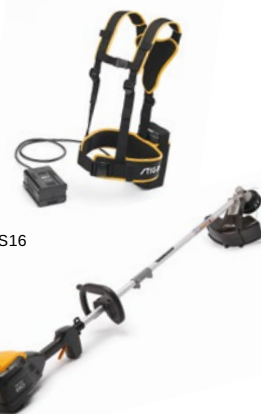

Katalogové číslo: 272401088/S17

POPRUH 80 V**2 990 Kč**

Přesunutím baterie do popruhu zavěšeného na rameno odlehčíte Vaším rukám.

Katalogové číslo: 270004088/S16

**VYŽÍNAČ SBC 80 AE****5 990 Kč**

Vyžínač (strunová sekačka) má záběr 35–40 mm, poloautomatické vysouvání struny, dělitelnou hřídel pro lepší transport a skladování, hmotnost 4,6 kg a vydrží pracovat cca 30 minut. Součástí stroje je jednoduchý závěs.