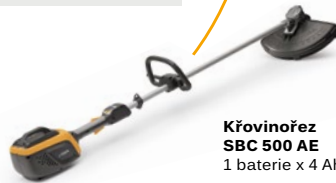

Lehká bateriová sekačka na menší plochy má plastový podvozek se záběrem 34 cm, motor 48 V a Li-on baterii 2,5 Ah. Má centrální nastavení výšky sečení: 6 pozic v rozmezí 25–75 mm a sběrací koš 35 l s průhledem. Katalogové číslo: 294345068/ST1

Bateriová sekačka má plastový podvozek se záběrem 38 cm, motor 48 V a Li-on baterii 5 Ah. Má centrální nastavení výšky sečení: 6 pozic v rozmezí 25–75 mm, sběrací koš 40 l s průhledem a velká zadní kola 250 mm. Katalogové číslo: 294385068/ST1

48 V PROGRAM

Sekačky SLM 3648 AE a SLM 4048 AE jsou součástí 48V bateriového programu, do kterého patří plotové nůžky, křovinořez, foukač listů, pila a multi-tool. Baterii lze snadno vyjmout ze sekačky a vsunout do jiného stroje.

Všechny bateriové sekačky již obsahují v balení nabíječku, baterii a mulčovací vložku! Více informací o všech strojích najdete na straně 14.

Se zvýšeným výkonem

ŘADA 500

Je úplně nově vyvinutý unikátní inteligentní bateriový systém. Více informací o programu najdete na straně 15.

Všechny bateriové sekačky již obsahují v balení nabíječku, baterii a mulčovací vložku! Více informací o všech strojích najdete na straně 15.

Bateriové sekačky ŘADY 500

Digitální displej

Ukazuje aktuální stav nabití baterií v %. Vedle displeje je ovladač, který umožňuje plynule měnit pojezdovou rychlost a tlačítko zapnutí ekonomického režimu (Eco-Mode). Jeho použitím lze snížit otáčky motoru a prodloužit dobu sekání až o 15 %.